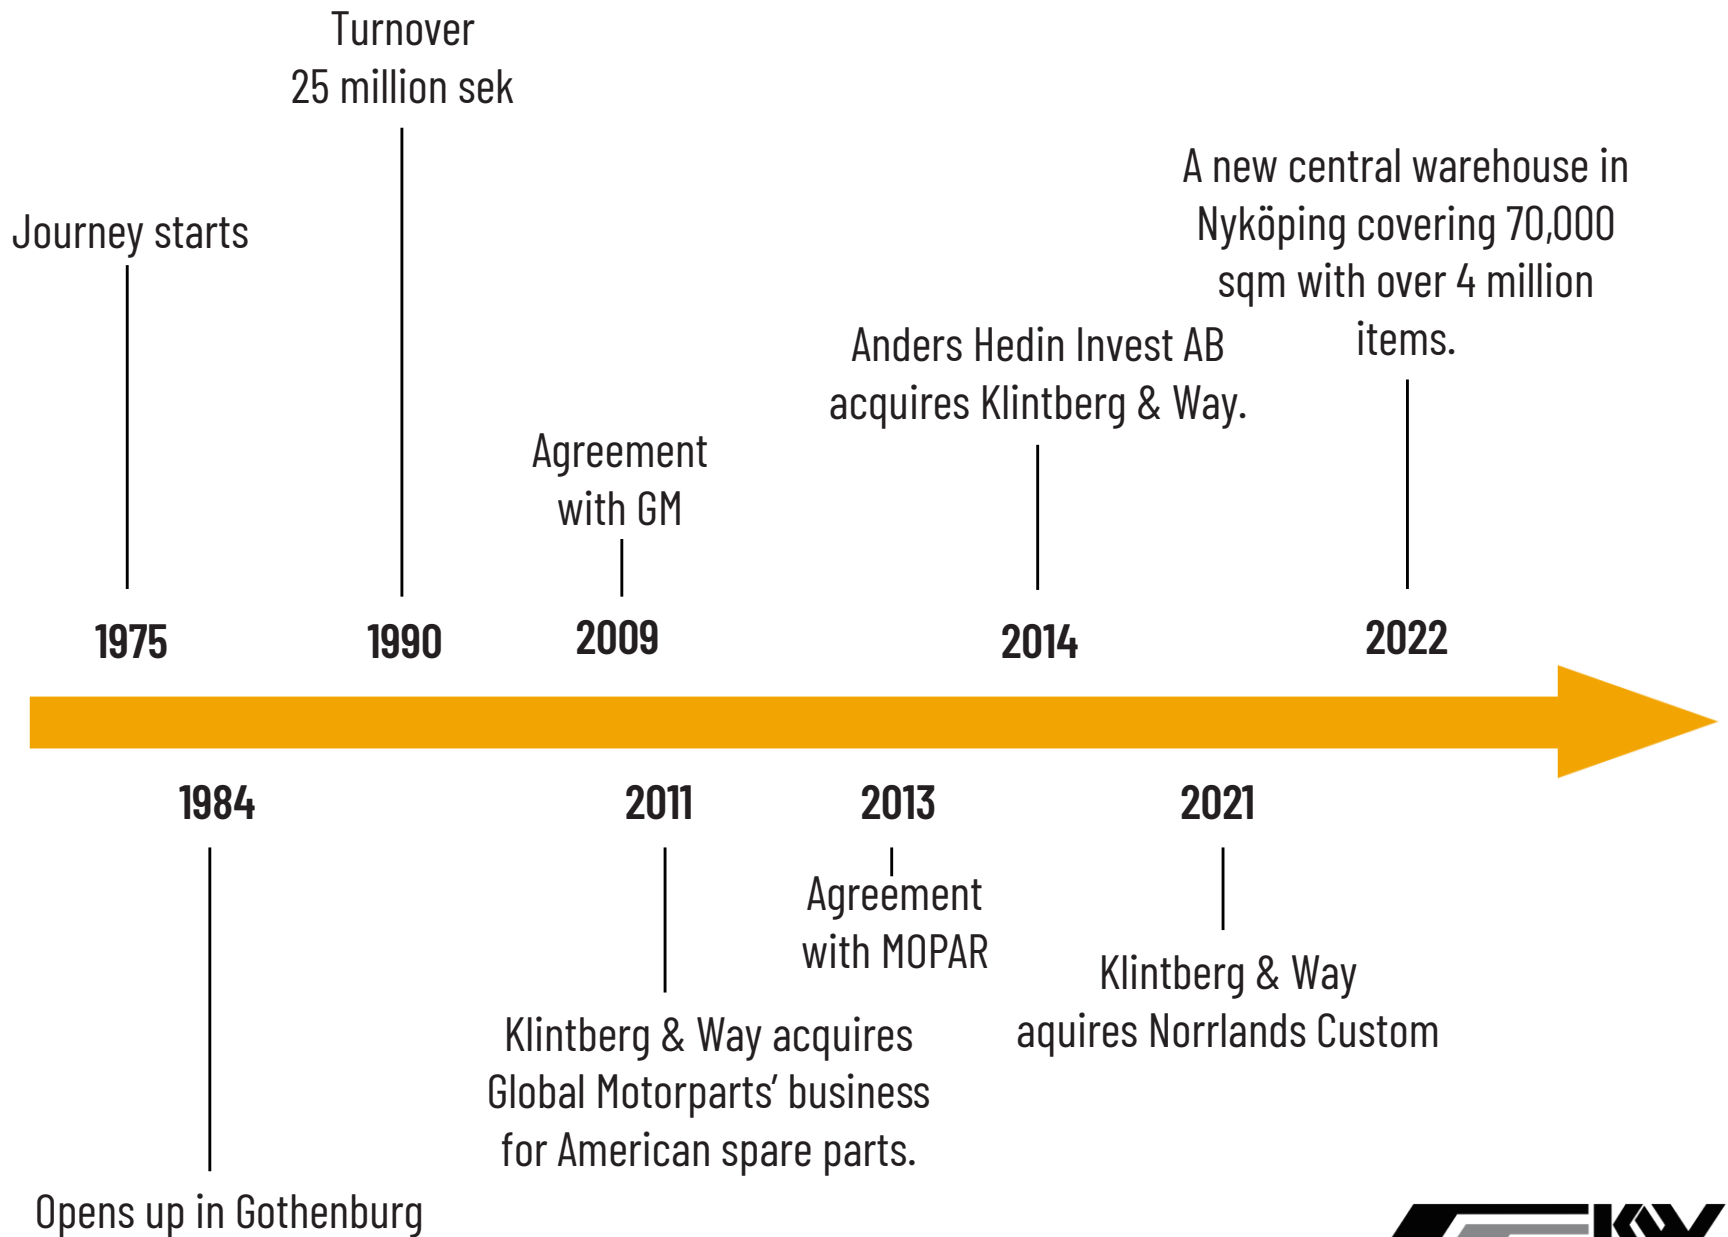

D I N L U F T B R O F R Å N U S A